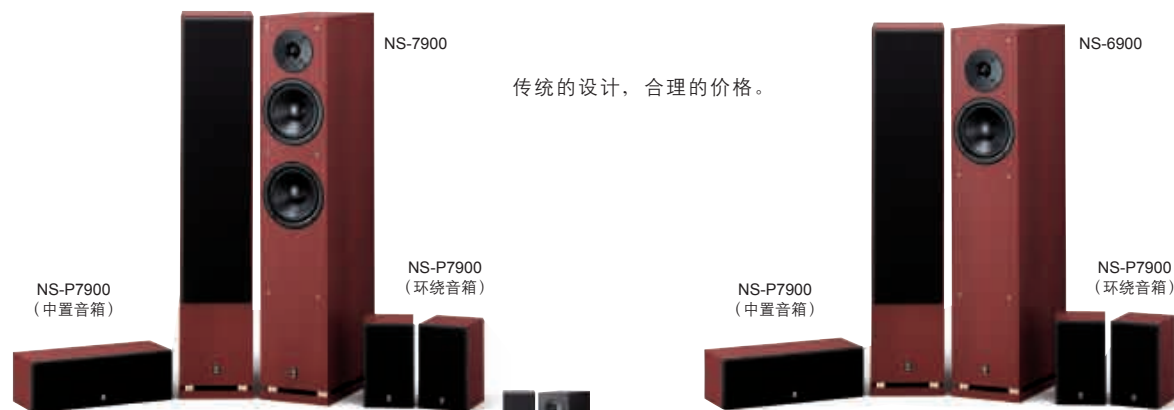

79/69系列 家庭影院音箱系统

传统的设计,合理的价格。

NS-7900
2声道
低音反射式主音箱系统

NS-P7900
中置&环绕
音箱系统

NS-6900
2声道
低音反射式主音箱系统

NS-P7900
中置&环绕
音箱系统