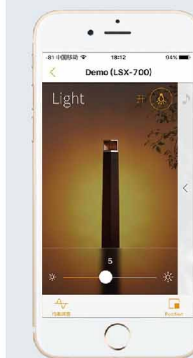

别致摩登 精彩纷呈

桌面音频系统
TSX-B141

桌面音频系统
TSX-B235

优雅匠心
悦耳柔音

DTA Controller* 界面快速操作指南

△Smart timer
可以设定每周中的每一天的音乐和灯光开启和关闭时间。并可同步到设备

△设置
可设置时钟同步, 蓝牙状态开关以及个性定制, APP的皮肤, 字体等

△照明/音乐
通过蓝牙或3.5mm输入, 调整音乐播放, 同时可调整灯光开关和强弱

△灯光控制
在灯光控制界面窗口下可以进行灯光开关操作及强弱调整;在界面的下级菜单还可调节音响反射模式(LSX系列)

△定时/闹铃调整
通过智能定时器, 可设定音乐及灯光开关(LSX系列), 可设定每周每天的闹醒时间, 输入类型和闹铃音乐

△均衡调整
通过对各种不同频率电信号的调节来补偿扬声器和声场的缺陷, 修饰各种声源, 能对高、中、低频三段频率分别进行调节

*DTA CONTROLLER 有iPhone iPad和Android 3个版本