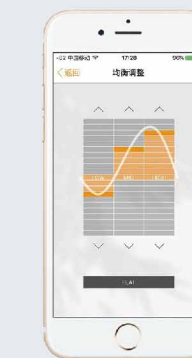

别致摩登 精彩纷呈

桌面音频系统
TSX-B141

桌面音频系统
TSX-B235

优雅匠心
悦耳柔音

DTA Controller* 界面快速操作指南

△Smart timer
可以设定每周中的每一天的音乐和灯光开启和关闭时间。并可同步到设备

△设置
可设置时钟同步, 蓝牙状态开关以及个性定制, APP的皮肤, 字体等

△照明/音乐
通过蓝牙或3.5mm输入, 调整音乐播放, 同时可调整灯光开关和强弱

△灯光控制
在灯光控制界面窗口下可以进行灯光开关操作及强弱调整;在界面的下级菜单还可调节音响反射模式(LSX系列)

△定时/闹铃调整
通过智能定时器, 可设定音乐及灯光开关(LSX系列), 可设定每周每天的闹醒时间, 输入类型和闹铃音乐

△均衡调整
通过对各种不同频率电信号的调节来补偿扬声器和声场的缺陷, 修饰各种声源, 能对高、中、低频三段频率分别进行调节

*DTA CONTROLLER 有iPhone iPad和Android 3个版本