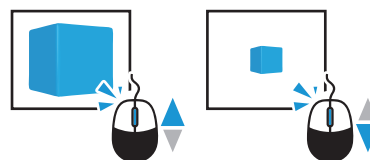

MX-A5000

» 操作指示 «

- 推荐使用免费的最新版 [Adobe Acrobat Reader](#)
最低版本建议使用 [Adobe Acrobat 9](#) 或以上版本
* 3D效果因 [Adobe Acrobat](#) 新旧版本机能不同会有差异

- 使用鼠标单击图片
稍等片刻即可查看产品的3D模型全图

- 鼠标滚轮向上可以放大图片
向下可以缩小图片

- 鼠标左键点击图片不放任意拖拽
可查看产品任意角度

- 按住Ctrl或Alt键同时鼠标左键拖拽图片
可任意方向平移产品进行查看